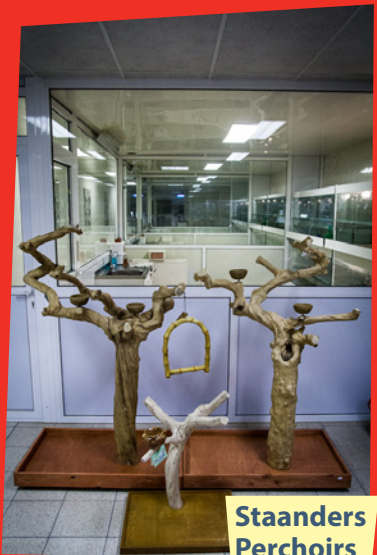

# Animales

PARROT BREEDING CENTER

**Ara ararauna**

**Amazona aestiva**

**Eclectus roratus**

**Psittacus erithacus**

**Poicephalus gulielmie**

**Cacatua galerita**

**Papegaienspeelgoed  
Jouets pour perroquets**

**Kooien  
Cages**

**Standers  
Perchoirs**

**Broedkast  
Incubateur**

**Animal Intensive Care Unit**

**Couveuses**

Psittacus erithacus

Papegaaienkwekerij Anemales opgericht in 1979 door Jan Van Slycke en erkend door de overheid. Gespecialiseerd in het kweken en met de hand grootbrengen van talrijke soorten papegaaien. Onze infrastructuur is zodanig dat we jonge papegaaien in optimale omstandigheden kunnen laten opgroeien. Desnoods kunnen we jongen vanuit het ei opkweken. Deze manier van grootbrengen en aandacht geven zorgt ervoor dat we U een lieve handtamme papegaaï bezorgen aangepast aan de leefwereld van de mens. Ook alle benodigheden voor papegaaien zijn bij ons te verkrijgen zoals staanders, vitaminen, mineralen, dvd's, boeken...

L'élevage de perroquets « Anemales » créé en 1979 par Jan Van Slycke et agréé par les autorités. Spécialisé dans l'élevage à la main de diverses variétés de perroquets. Notre infrastructure est disposée de telle manière que nos jeunes perroquets peuvent grandir dans des conditions optimales. Si nécessaire nous pouvons élever nos jeunes à partir de l'embryon dans l'œuf. Cette manière d'élever et de soigner les bébés nous permet de livrer un mignon perroquet apprivoisé à la main et adapté à l'environnement des humains. Vous pourrez également trouver chez nous tous les accessoires nécessaires comme nourriture, cages, jouets, publications, vitamines, minéraux, dvd's, livres...