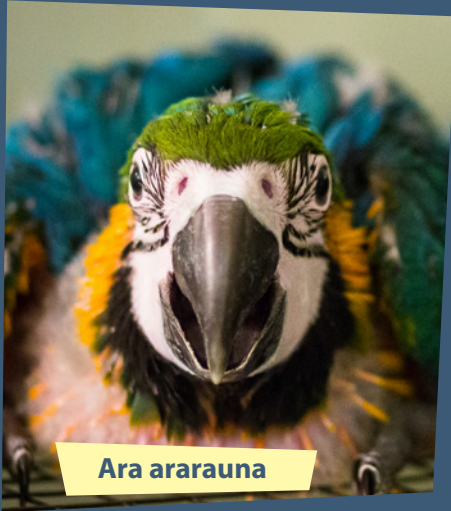

Ara macao

# Animales

PARROT BREEDING CENTER

**Ara ararauna**

**Amazona aestiva**

**Eclectus roratus**

**Psittacus erithacus**

**Poicephalus gulielmie**

**Cacatua galerita**

**Papegaienspeelgoed  
Jouets pour perroquets**

**Kooien  
Cages**

**Standers  
Perchoirs**

**Broedkast  
Incubateur**

**Animal Intensive Care Unit**

**Couveuses**

Psittacus erithacus

Papegaaienkwekerij Anemales opgericht in 1979 door Jan Van Slycke en erkend door de overheid. Gespecialiseerd in het kweken en met de hand grootbrengen van talrijke soorten papegaaien. Onze infrastructuur is zodanig dat we jonge papegaaien in optimale omstandigheden kunnen laten opgroeien. Desnoods kunnen we jongen vanuit het ei opkweken. Deze manier van grootbrengen en aandacht geven zorgt ervoor dat we U een lieve handtamme papegaaï bezorgen aangepast aan de leefwereld van de mens. Ook alle benodigheden voor papegaaien zijn bij ons te verkrijgen zoals staanders, vitaminen, mineralen, dvd's, boeken...